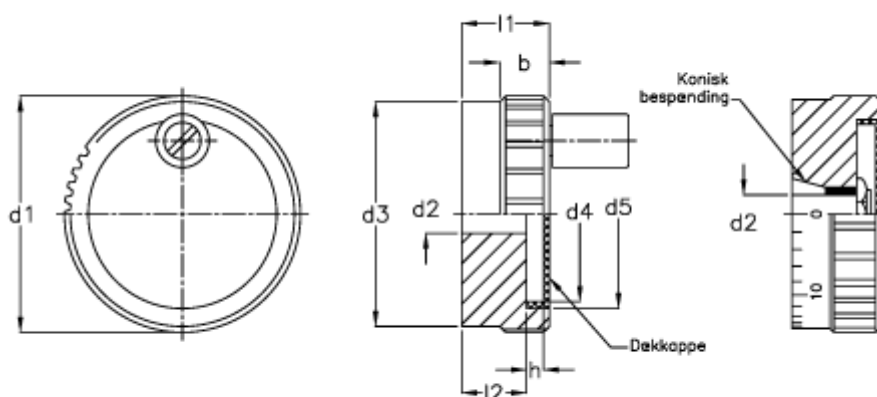

Varenummer: 20886228S
 Beskrivelse: E+G Håndhjul
 GN 736.1-52-Z10-D-S

Mål

b -0,5	= 13	h	= 3.8
d1	= 52	Håndtag Ø	= 13
d2 H8 med bøsning	= Z 10	l1	= 23
d2 H8 med not	= K 10	l2	= 17
d2 H8 uden not	= B 10		
d3	= 50		
d4	= 37		
d5	= 39.5		